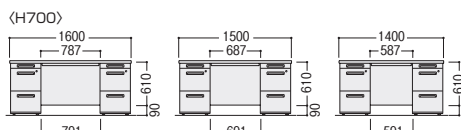

50SNH-D047AWW

50SNH-047BPW

50SNL-047AWW

50SNL-047BPW

H	寸法D×W	袖サイズ	質量kg	シリンダー錠			ダイヤル錠		
				商品コード	品番	価格	商品コード	品番	価格
720	800×400	A	34.4	11-4091-□	50SNH-048A□□	¥75,900	11-5718-□	50SNH-D048A□□	¥88,800
		B	34.4	11-4505-□	50SNH-048B□□	¥74,600	11-5719-□	50SNH-D048B□□	¥87,500
	700×400	A	32.0	11-4068-□	50SNH-047A□□	¥68,700★ww	11-5720-□	50SNH-D047A□□	¥81,500★ww
		B	32.0	11-4506-□	50SNH-047B□□	¥65,900★ww	11-5721-□	50SNH-D047B□□	¥78,800★ww
	600×400	A	32.0	11-4045-□	50SNH-046A□□	¥68,200			
		B	32.0	11-4507-□	50SNH-046B□□	¥65,400			
700	800×400	A	34.4	11-4174-□	50SNL-048A□□	¥73,500			
		B	34.4	11-4175-□	50SNL-048B□□	¥72,200			
	700×400	A	32.0	11-4144-□	50SNL-047A□□	¥66,400★ww			
		B	32.0	11-4145-□	50SNL-047B□□	¥63,500★ww			
	600×400	A	32.0	11-4114-□	50SNL-046A□□	¥65,900			
		B	32.0	11-4115-□	50SNL-046B□□	¥62,900			

●両袖デスク (AA袖タイプ)

●脇デスク (A袖タイプ)

〈H720〉

〈H700〉

●片袖デスク (A袖タイプ)

※印のセンター引出し寸法は、デスク寸法に応じて異なります。