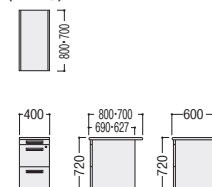

50SNH-D047AWW

50SNH-047BPW

50SNL-047AWW

50SNL-047BPW

H	寸法D×W	袖サイズ	質量kg	シリンダー錠			ダイヤル錠		
				商品コード	品番	価格	商品コード	品番	価格
720	800×400	A	34.4	11-4091-□	50SNH-048A□□	¥75,900	11-5718-□	50SNH-D048A□□	¥88,800
		B	34.4	11-4505-□	50SNH-048B□□	¥74,600	11-5719-□	50SNH-D048B□□	¥87,500
	700×400	A	32.0	11-4068-□	50SNH-047A□□	¥68,700★ww	11-5720-□	50SNH-D047A□□	¥81,500★ww
		B	32.0	11-4506-□	50SNH-047B□□	¥65,900★ww	11-5721-□	50SNH-D047B□□	¥78,800★ww
	600×400	A	32.0	11-4045-□	50SNH-046A□□	¥68,200			
		B	32.0	11-4507-□	50SNH-046B□□	¥65,400			
700	800×400	A	34.4	11-4174-□	50SNL-048A□□	¥73,500			
		B	34.4	11-4175-□	50SNL-048B□□	¥72,200			
	700×400	A	32.0	11-4144-□	50SNL-047A□□	¥66,400★ww			
		B	32.0	11-4145-□	50SNL-047B□□	¥63,500★ww			
	600×400	A	32.0	11-4114-□	50SNL-046A□□	¥65,900			
		B	32.0	11-4115-□	50SNL-046B□□	¥62,900			

●両袖デスク (AA袖タイプ)

●脇デスク (A袖タイプ)

〈H720〉

〈H700〉

●片袖デスク (A袖タイプ)

※印のセンター引出し寸法は、デスク寸法に応じて異なります。