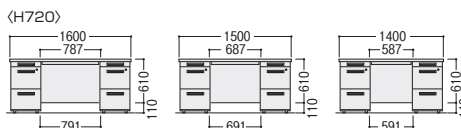

50SNH-D047AWW

50SNH-047BPW

50SNL-047AWW

50SNL-047BPW

H	寸法D×W	袖サイズ	質量kg	シリンダー錠			ダイヤル錠		
				商品コード	品番	価格	商品コード	品番	価格
720	800×400	A	34.4	11-4091-□	50SNH-048A□□	¥75,900	11-5718-□	50SNH-D048A□□	¥88,800
		B	34.4	11-4505-□	50SNH-048B□□	¥74,600	11-5719-□	50SNH-D048B□□	¥87,500
	700×400	A	32.0	11-4068-□	50SNH-047A□□	¥68,700★ww	11-5720-□	50SNH-D047A□□	¥81,500★ww
		B	32.0	11-4506-□	50SNH-047B□□	¥65,900★ww	11-5721-□	50SNH-D047B□□	¥78,800★ww
	600×400	A	32.0	11-4045-□	50SNH-046A□□	¥68,200			
		B	32.0	11-4507-□	50SNH-046B□□	¥65,400			
700	800×400	A	34.4	11-4174-□	50SNL-048A□□	¥73,500			
		B	34.4	11-4175-□	50SNL-048B□□	¥72,200			
	700×400	A	32.0	11-4144-□	50SNL-047A□□	¥66,400★ww			
		B	32.0	11-4145-□	50SNL-047B□□	¥63,500★ww			
	600×400	A	32.0	11-4114-□	50SNL-046A□□	¥65,900			
		B	32.0	11-4115-□	50SNL-046B□□	¥62,900			

●両袖デスク (AA袖タイプ)

●脇デスク (A袖タイプ)

〈H720〉

〈H700〉

●片袖デスク (A袖タイプ)

※印のセンター引出し寸法は、デスク寸法に応じて異なります。