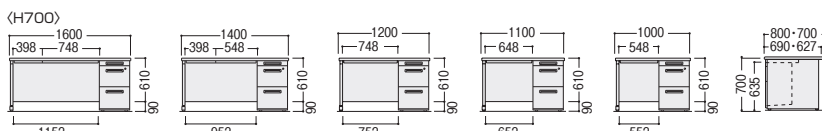

50SNH-D047AWW

50SNH-047BPW

50SNL-047AWW

50SNL-047BPW

H	寸法D×W	袖サイズ	質量kg	シリンダー錠			ダイヤル錠		
				商品コード	品番	価格	商品コード	品番	価格
720	800×400	A	34.4	11-4091-□	50SNH-048A□□	¥75,900	11-5718-□	50SNH-D048A□□	¥88,800
		B	34.4	11-4505-□	50SNH-048B□□	¥74,600	11-5719-□	50SNH-D048B□□	¥87,500
	700×400	A	32.0	11-4068-□	50SNH-047A□□	¥68,700★ww	11-5720-□	50SNH-D047A□□	¥81,500★ww
		B	32.0	11-4506-□	50SNH-047B□□	¥65,900★ww	11-5721-□	50SNH-D047B□□	¥78,800★ww
	600×400	A	32.0	11-4045-□	50SNH-046A□□	¥68,200			
		B	32.0	11-4507-□	50SNH-046B□□	¥65,400			
700	800×400	A	34.4	11-4174-□	50SNL-048A□□	¥73,500			
		B	34.4	11-4175-□	50SNL-048B□□	¥72,200			
	700×400	A	32.0	11-4144-□	50SNL-047A□□	¥66,400★ww			
		B	32.0	11-4145-□	50SNL-047B□□	¥63,500★ww			
	600×400	A	32.0	11-4114-□	50SNL-046A□□	¥65,900			
		B	32.0	11-4115-□	50SNL-046B□□	¥62,900			

●両袖デスク (AA袖タイプ)

●脇デスク (A袖タイプ)

〈H720〉

〈H700〉

●片袖デスク (A袖タイプ)

※印のセンター引出し寸法は、デスク寸法に応じて異なります。