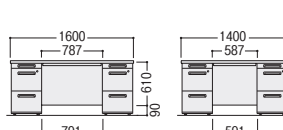

50SNH-D047AWW

50SNH-047BPW

50SNL-047AWW

50SNL-047BPW

H	寸法D×W	袖サイズ	質量kg	シリンダー錠			ダイヤル錠		
				商品コード	品番	価格	商品コード	品番	価格
720	800×400	A	34.4	11-4091-□	50SNH-048A□□	¥75,900	11-5718-□	50SNH-D048A□□	¥88,800
		B	34.4	11-4505-□	50SNH-048B□□	¥74,600	11-5719-□	50SNH-D048B□□	¥87,500
	700×400	A	32.0	11-4068-□	50SNH-047A□□	¥68,700★ww	11-5720-□	50SNH-D047A□□	¥81,500★ww
		B	32.0	11-4506-□	50SNH-047B□□	¥65,900★ww	11-5721-□	50SNH-D047B□□	¥78,800★ww
	600×400	A	32.0	11-4045-□	50SNH-046A□□	¥68,200			
		B	32.0	11-4507-□	50SNH-046B□□	¥65,400			
700	800×400	A	34.4	11-4174-□	50SNL-048A□□	¥73,500			
		B	34.4	11-4175-□	50SNL-048B□□	¥72,200			
	700×400	A	32.0	11-4144-□	50SNL-047A□□	¥66,400★ww			
		B	32.0	11-4145-□	50SNL-047B□□	¥63,500★ww			
	600×400	A	32.0	11-4114-□	50SNL-046A□□	¥65,900			
		B	32.0	11-4115-□	50SNL-046B□□	¥62,900			

●両袖デスク (AA袖タイプ)

●脇デスク (A袖タイプ)

〈H720〉

〈H700〉

●片袖デスク (A袖タイプ)

※印のセンター引出し寸法は、デスク寸法に応じて異なります。