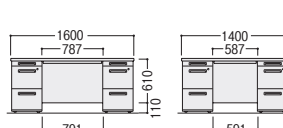

50SNH-D047AWW

50SNH-047BPW

50SNL-047AWW

50SNL-047BPW

H	寸法D×W	袖サイズ	質量kg	シリンダー錠			ダイヤル錠		
				商品コード	品番	価格	商品コード	品番	価格
720	800×400	A	34.4	11-4091-□	50SNH-048A□□	¥75,900	11-5718-□	50SNH-D048A□□	¥88,800
		B	34.4	11-4505-□	50SNH-048B□□	¥74,600	11-5719-□	50SNH-D048B□□	¥87,500
	700×400	A	32.0	11-4068-□	50SNH-047A□□	¥68,700★ww	11-5720-□	50SNH-D047A□□	¥81,500★ww
		B	32.0	11-4506-□	50SNH-047B□□	¥65,900★ww	11-5721-□	50SNH-D047B□□	¥78,800★ww
	600×400	A	32.0	11-4045-□	50SNH-046A□□	¥68,200			
		B	32.0	11-4507-□	50SNH-046B□□	¥65,400			
700	800×400	A	34.4	11-4174-□	50SNL-048A□□	¥73,500			
		B	34.4	11-4175-□	50SNL-048B□□	¥72,200			
	700×400	A	32.0	11-4144-□	50SNL-047A□□	¥66,400★ww			
		B	32.0	11-4145-□	50SNL-047B□□	¥63,500★ww			
	600×400	A	32.0	11-4114-□	50SNL-046A□□	¥65,900			
		B	32.0	11-4115-□	50SNL-046B□□	¥62,900			

●両袖デスク (AA袖タイプ)

●脇デスク (A袖タイプ)

〈H720〉

〈H700〉

●片袖デスク (A袖タイプ)

※印のセンター引出し寸法は、デスク寸法に応じて異なります。