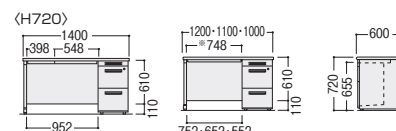

50SNH-D047AWW

50SNH-047BPW

50SNL-047AWW

50SNL-047BPW

H	寸法D×W	袖サイズ	質量kg	シリンダー錠			ダイヤル錠		
				商品コード	品番	価格	商品コード	品番	価格
720	800×400	A	34.4	11-4091-□	50SNH-048A□□	¥75,900	11-5718-□	50SNH-D048A□□	¥88,800
		B	34.4	11-4505-□	50SNH-048B□□	¥74,600	11-5719-□	50SNH-D048B□□	¥87,500
	700×400	A	32.0	11-4068-□	50SNH-047A□□	¥68,700★ww	11-5720-□	50SNH-D047A□□	¥81,500★ww
		B	32.0	11-4506-□	50SNH-047B□□	¥65,900★ww	11-5721-□	50SNH-D047B□□	¥78,800★ww
	600×400	A	32.0	11-4045-□	50SNH-046A□□	¥68,200			
		B	32.0	11-4507-□	50SNH-046B□□	¥65,400			
700	800×400	A	34.4	11-4174-□	50SNL-048A□□	¥73,500			
		B	34.4	11-4175-□	50SNL-048B□□	¥72,200			
	700×400	A	32.0	11-4144-□	50SNL-047A□□	¥66,400★ww			
		B	32.0	11-4145-□	50SNL-047B□□	¥63,500★ww			
	600×400	A	32.0	11-4114-□	50SNL-046A□□	¥65,900			
		B	32.0	11-4115-□	50SNL-046B□□	¥62,900			

●両袖デスク (AA袖タイプ)

●脇デスク (A袖タイプ)

〈H720〉

〈H700〉

●片袖デスク (A袖タイプ)

※印のセンター引出し寸法は、デスク寸法に応じて異なります。