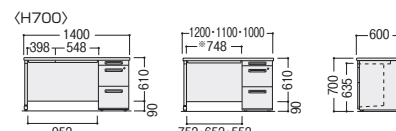

50SNH-D047AWW

50SNH-047BPW

50SNL-047AWW

50SNL-047BPW

H	寸法D×W	袖サイズ	質量kg	シリンダー錠			ダイヤル錠		
				商品コード	品番	価格	商品コード	品番	価格
720	800×400	A	34.4	11-4091-□	50SNH-048A□□	¥75,900	11-5718-□	50SNH-D048A□□	¥88,800
		B	34.4	11-4505-□	50SNH-048B□□	¥74,600	11-5719-□	50SNH-D048B□□	¥87,500
	700×400	A	32.0	11-4068-□	50SNH-047A□□	¥68,700★ww	11-5720-□	50SNH-D047A□□	¥81,500★ww
		B	32.0	11-4506-□	50SNH-047B□□	¥65,900★ww	11-5721-□	50SNH-D047B□□	¥78,800★ww
	600×400	A	32.0	11-4045-□	50SNH-046A□□	¥68,200			
		B	32.0	11-4507-□	50SNH-046B□□	¥65,400			
700	800×400	A	34.4	11-4174-□	50SNL-048A□□	¥73,500			
		B	34.4	11-4175-□	50SNL-048B□□	¥72,200			
	700×400	A	32.0	11-4144-□	50SNL-047A□□	¥66,400★ww			
		B	32.0	11-4145-□	50SNL-047B□□	¥63,500★ww			
	600×400	A	32.0	11-4114-□	50SNL-046A□□	¥65,900			
		B	32.0	11-4115-□	50SNL-046B□□	¥62,900			

●両袖デスク (AA袖タイプ)

●脇デスク (A袖タイプ)

〈H720〉

〈H700〉

●片袖デスク (A袖タイプ)

※印のセンター引出し寸法は、デスク寸法に応じて異なります。