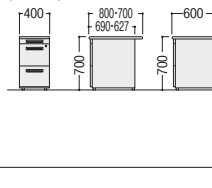

50SNH-D047AWW

50SNH-047BPW

50SNL-047AWW

50SNL-047BPW

H	寸法D×W	袖サイズ	質量kg	シリンダー錠			ダイヤル錠		
				商品コード	品番	価格	商品コード	品番	価格
720	800×400	A	34.4	11-4091-□	50SNH-048A□□	¥75,900	11-5718-□	50SNH-D048A□□	¥88,800
		B	34.4	11-4505-□	50SNH-048B□□	¥74,600	11-5719-□	50SNH-D048B□□	¥87,500
	700×400	A	32.0	11-4068-□	50SNH-047A□□	¥68,700★ww	11-5720-□	50SNH-D047A□□	¥81,500★ww
		B	32.0	11-4506-□	50SNH-047B□□	¥65,900★ww	11-5721-□	50SNH-D047B□□	¥78,800★ww
	600×400	A	32.0	11-4045-□	50SNH-046A□□	¥68,200			
		B	32.0	11-4507-□	50SNH-046B□□	¥65,400			
700	800×400	A	34.4	11-4174-□	50SNL-048A□□	¥73,500			
		B	34.4	11-4175-□	50SNL-048B□□	¥72,200			
	700×400	A	32.0	11-4144-□	50SNL-047A□□	¥66,400★ww			
		B	32.0	11-4145-□	50SNL-047B□□	¥63,500★ww			
	600×400	A	32.0	11-4114-□	50SNL-046A□□	¥65,900			
		B	32.0	11-4115-□	50SNL-046B□□	¥62,900			

●両袖デスク (AA袖タイプ)

●脇デスク (A袖タイプ)

〈H720〉

〈H700〉

●片袖デスク (A袖タイプ)

※印のセンター引出し寸法は、デスク寸法に応じて異なります。