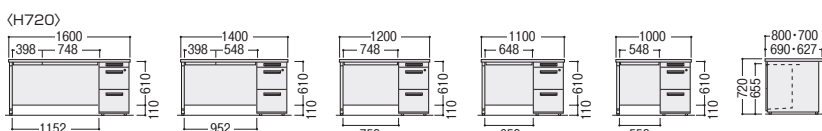

50SNH-D047AWW

50SNH-047BPW

50SNL-047AWW

50SNL-047BPW

H	寸法D×W	袖サイズ	質量kg	シリンダー錠			ダイヤル錠		
				商品コード	品番	価格	商品コード	品番	価格
720	800×400	A	34.4	11-4091-□	50SNH-048A□□	¥75,900	11-5718-□	50SNH-D048A□□	¥88,800
		B	34.4	11-4505-□	50SNH-048B□□	¥74,600	11-5719-□	50SNH-D048B□□	¥87,500
	700×400	A	32.0	11-4068-□	50SNH-047A□□	¥68,700★ww	11-5720-□	50SNH-D047A□□	¥81,500★ww
		B	32.0	11-4506-□	50SNH-047B□□	¥65,900★ww	11-5721-□	50SNH-D047B□□	¥78,800★ww
	600×400	A	32.0	11-4045-□	50SNH-046A□□	¥68,200			
		B	32.0	11-4507-□	50SNH-046B□□	¥65,400			
700	800×400	A	34.4	11-4174-□	50SNL-048A□□	¥73,500			
		B	34.4	11-4175-□	50SNL-048B□□	¥72,200			
	700×400	A	32.0	11-4144-□	50SNL-047A□□	¥66,400★ww			
		B	32.0	11-4145-□	50SNL-047B□□	¥63,500★ww			
	600×400	A	32.0	11-4114-□	50SNL-046A□□	¥65,900			
		B	32.0	11-4115-□	50SNL-046B□□	¥62,900			

●両袖デスク (AA袖タイプ)

●脇デスク (A袖タイプ)

〈H720〉

〈H700〉

●片袖デスク (A袖タイプ)

※印のセンター引出し寸法は、デスク寸法に応じて異なります。